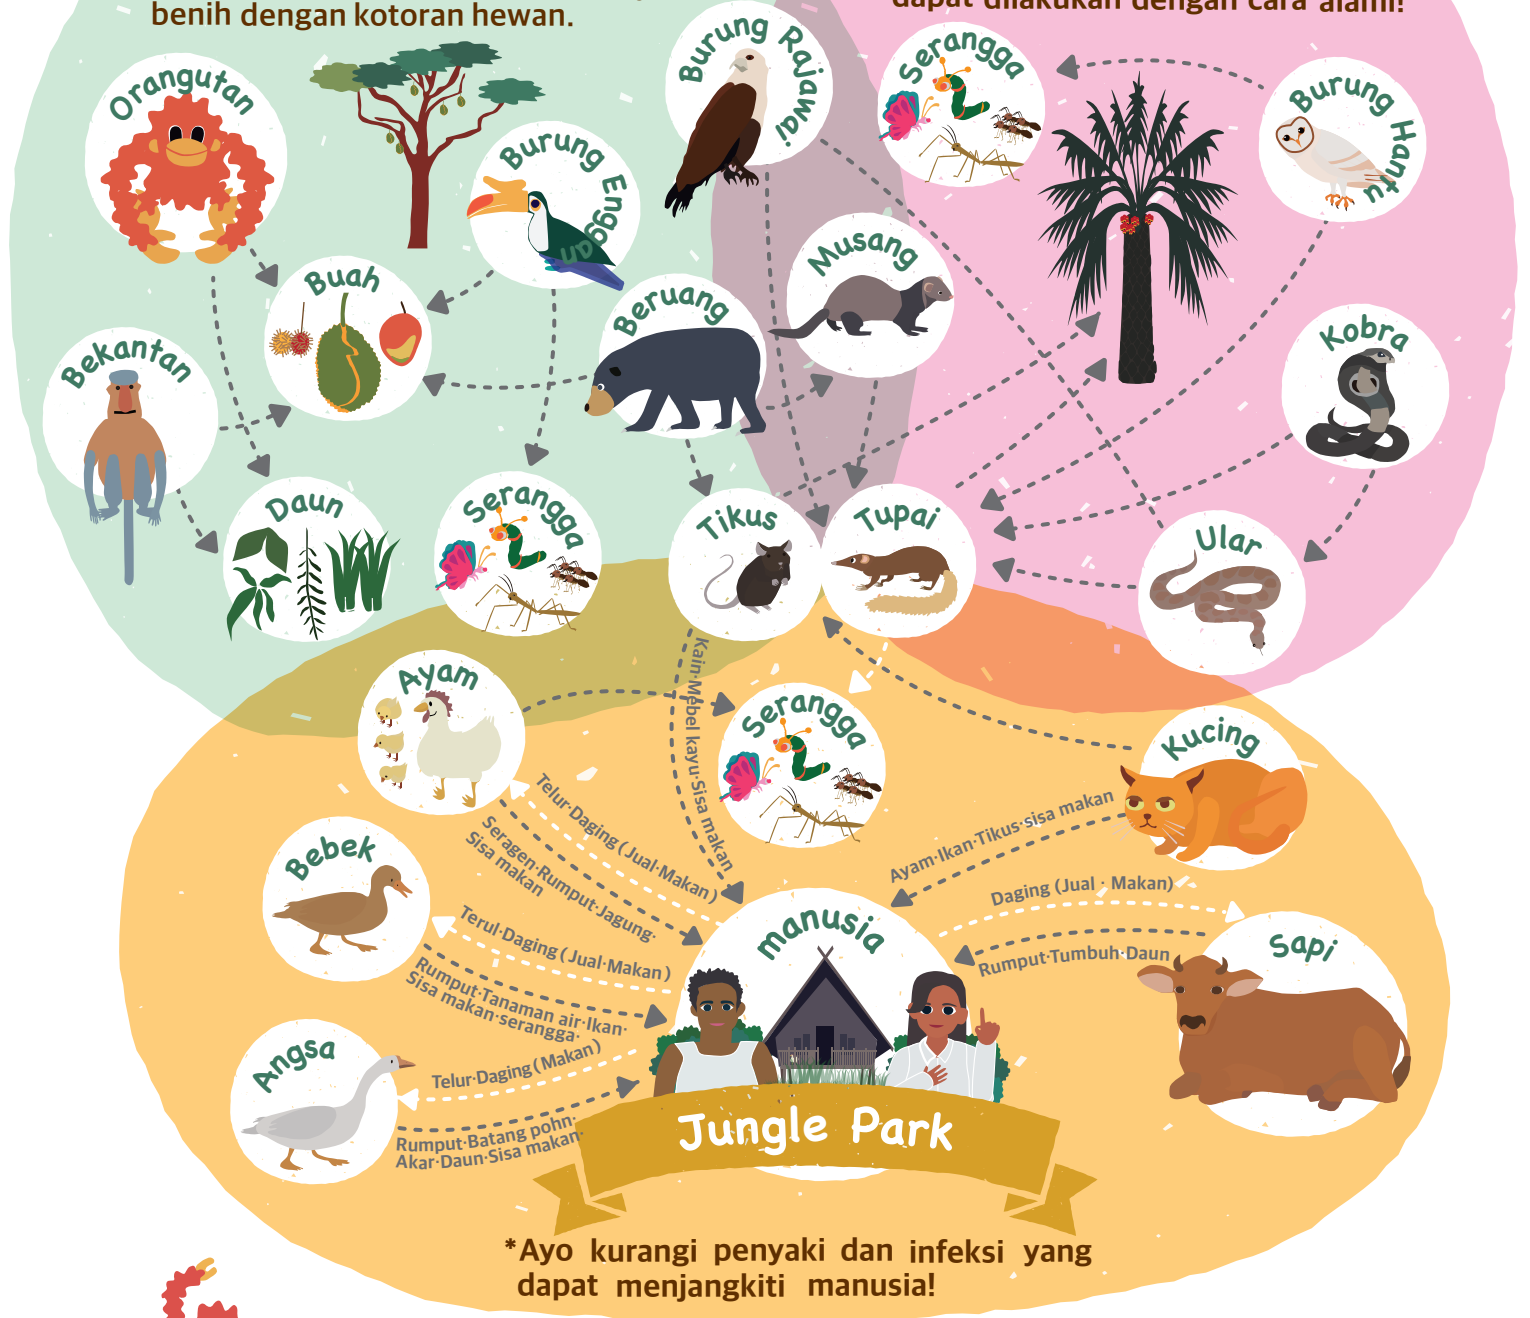

Perkebunan kelapa sawit

- Mengurangi jumlah pestisida dapat dilakukan dengan cara alami!