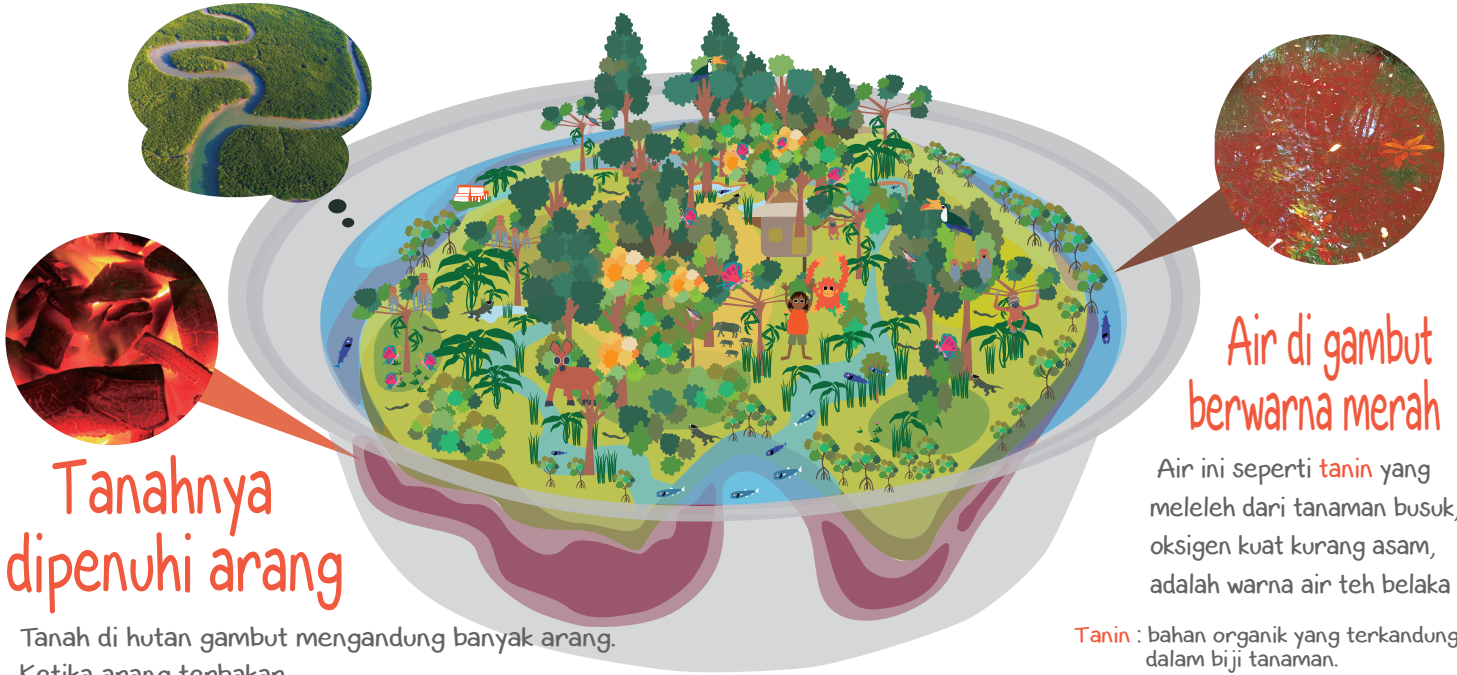

Tanahnya dipenuhi arang

Tanah di hutan gambut mengandung banyak arang. Ketika arang terbakar, api cepat menyebar di tanah.

Air di gambut berwarna merah

Air ini seperti **tanin** yang meleleh dari tanaman busuk, oksigen kuat kurang asam, adalah warna air teh belaka

Tanin : bahan organik yang terkandung dalam biji tanaman.

Perbandingan jumlah karbon

• tk/ha : Penyimpanan Ton Karbon per Hektar

Kelapa sawit
50 tk/ha

Penanaman pohon
120 tk/ha

Hutan alami
350 tk/ha

Lahan gambut tropis
2.740 tk/ha

Hutan lahan gambut mirip seperti harta karun ?!

- Banyak keanekaragaman hayati ► Kegiatan biologis sedang mempersiapkan lingkungan bumi.
- Era perdagangan karbon untuk uang ► Hutan Lahan Gambut yang kaya karbon adalah aset berharga.