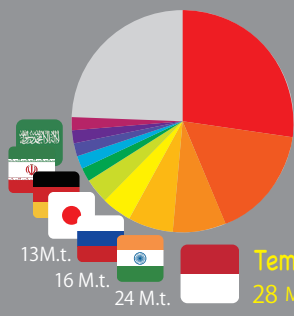

Emisi CO2 dari kebakaran hutan mencapai 1,4 miliar ton

Peringkat per Negara emisi CO2 tahun 2015
M.t. : miliar ton

Tempat.1: Cina ▶ Dari kegiatan ekonomi 98 M.t.

Tempat.2: USA ▶ Dari kegiatan ekonomi 59 M.t.

Tempat.3: Indonesia ▶ 70% Karena kebakaran 28 M.t.

Semua orang menderita karena kabut asap

Sejumlah besar asap yang tidak bagus untuk kesehatan sehingga 43 juta orang menjadi sakit

Pelepasan massa sulfur dioksida, nitrogen dioksida, PM2.5, dll.

Polusi asap juga membuat pesawat terbang tidak bisa terbang di negara Singapura dan Malaysia.

Sebagai akibat terbang-dan-bakar di lahan gambut, api menyebar ke gambut dan tidak bisa dipadamkan oleh tenaga manusia.

Apa yang bisa kita lakukan

Ayo bicara!

Koneksi antara kami dan orangutan

Ayo lakukan!

Tanam pohon untuk melindungi hutan

Mari kita bayangkan!

Hutan masa depan kita